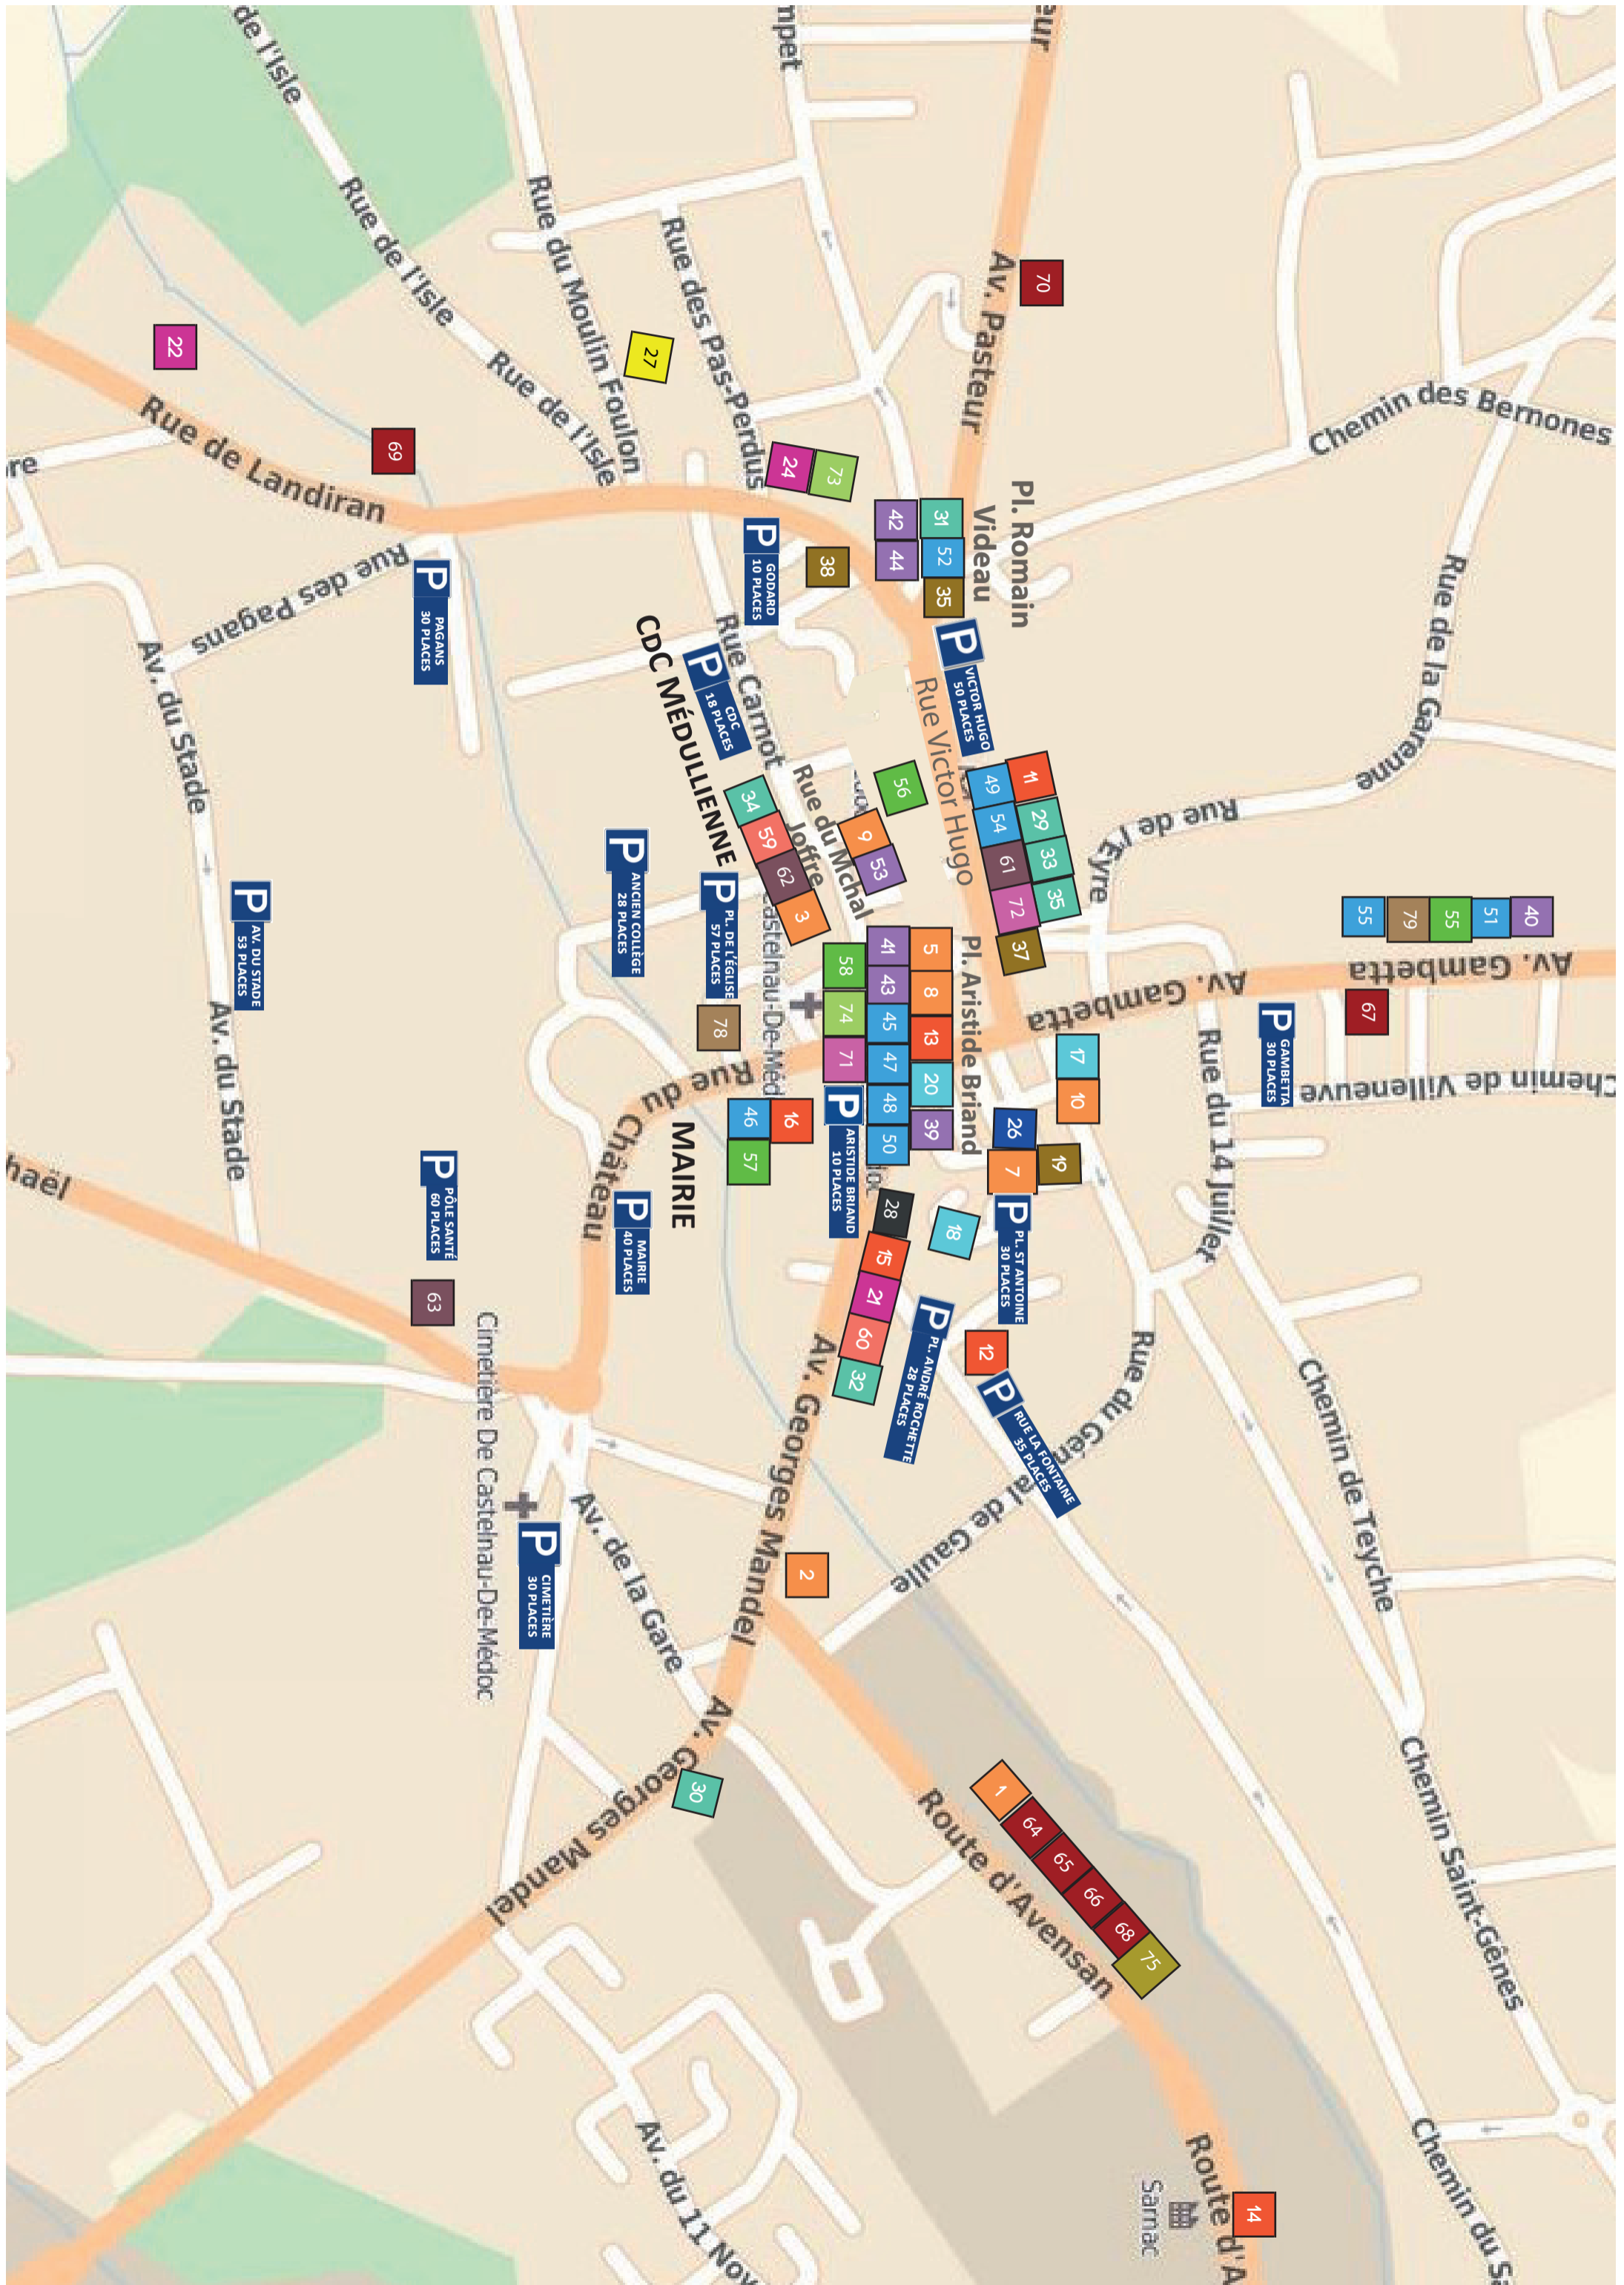

	28	Le Monde du Tatoueur	1 avenue Georges Mandel	
	27	C'd Livres	5 rue du Moulin Foulon	06 44 89 20 49
	26	Kbotine	1 place André Rochette	05 56 74 62 61
	24	Oasis Beauté	9 rue Camille Godard	05 57 82 86 69
	22	Evasion pour Soi	23 rue de Landiran	06 13 64 29 81
	21	Bulles de Beauté Bio	19 place Aristide Briand	05 33 05 56 61
	20	Elodie Boutique	10 place Aristide Briand	05 56 58 12 34
	18	La Tasse à Bijoux	2 place André Rochette	05 56 58 15 81
	16	Bio Logique (Solidive)	6 rue du Château	05 56 58 25 74
	15	Poissonnerie Escure	7 avenue Georges Mandel	05 56 58 36 45
	14	Lidl	17 route d'Avensan	0 800 90 03 43
	13	Boulangerie Besson	20 place Aristide Briand	05 56 58 18 33
	12	Boucherie Gassian	6 rue de la Fontaine	05 56 58 20 16
	11	Boucherie du Centre	16 rue Victor Hugo	05 56 02 00 72
	10	Sushi Oj Bento	3 rue du Général de Gaulle	05 56 69 92 42
	9	Ratouille	1 place du Général Leclerc	05 56 90 10 47
	8	Pizzeria Di Roma	10 place Aristide Briand	05 56 58 16 22
	7	La Taverne du Rôtisseur	3 place Saint Antoine	latermedurotis-seur@gmail.com
	5	Le Chapon Fin	2 place Aristide Briand	05 56 58 44 43
	4	Kébab de Castelnau	9 rue Victor Hugo	07 63 10 85 15
	3	La Pizza de Tonin	10 rue du Maréchal Joffre	07 87 72 63 39
	2	Chez Lyv (sandwicherie)	1 bis route d'Avensan	06 60 58 16 97
	1	Aux Saveurs du Monde	16 bis route d'Avensan	09 50 27 51 70

30 PLACES

PL. ST ANTOINE

18

15

21

60

32

28 PLACES